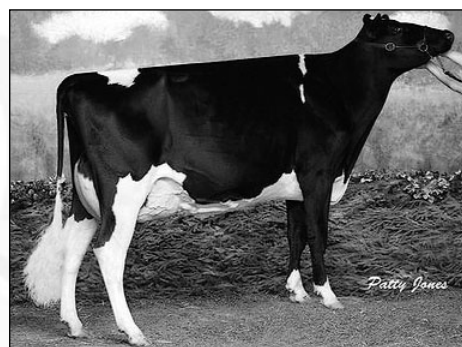

Desnette BETSY Jasper TB-88-CAN 2 ans