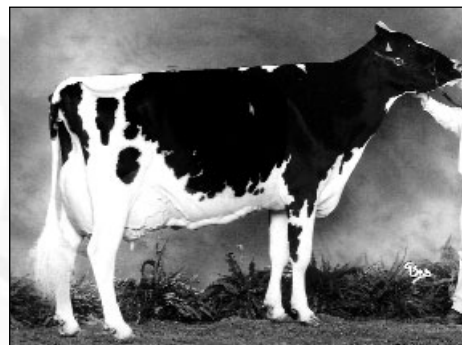

LANGOURLA EX-98-FRA (AT)