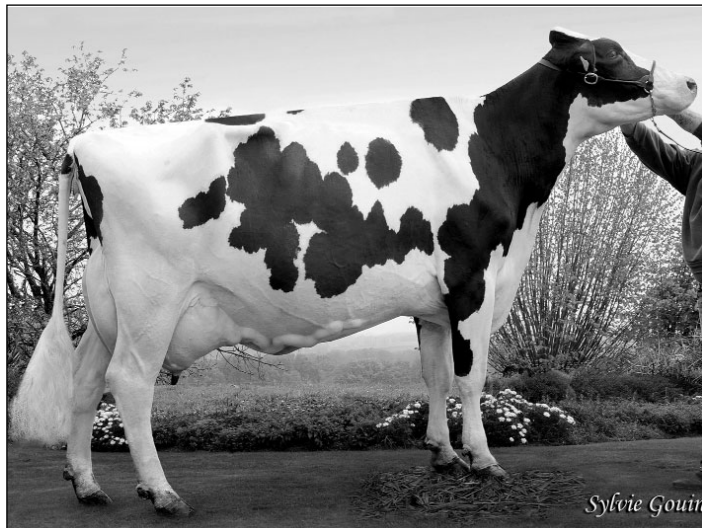

Un modèle de plus en plus rare !

**LULU du Grand Coudanne EX-96 (AT) - EX-CAN**

Championne Jeune Aquitanima 1998
Réserve championne Intermédiaire Farming-Tours 1998
Grande championne Aquitanima 2000
2e Dairy-Show Vérone 2003

8e p : Paclamar ASTRONAUT

* Souche de vaches importée des USA par le Domaine de la Croix Morin en 1973. Elle transmet beaucoup de gabarit, de puissance, de raffinement dans l'avant-main et de la longueur dans le corps.