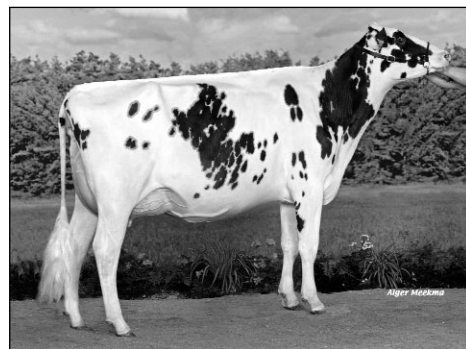

**DROGBA BG**

Les produit de MADAM font un tabac !

**Favi BARONNE**

TB-87-FRA

Demi-soeur de  
DROGBA BG**Regancrest MADAM**

TB-87-FRA

Index FRA 2009/1	Type :	CD	Mo	Ma	CC	Me					
<b>ISU +153</b>	Asc		+1,9	+1,3	+2,0	+0,8					
Infos génomiques disponibles	Prod. :	CD	Inel	Lait	TB	MG	TP	MP	CEL		
	Asc	+33	+1.076	+0,2	+46	-0,6	+25	+1,2			

\* La souche DELLIA a produit un nombre incroyable de taureaux spécialistes de la morphologie avec une bonne production : DURHAM, DUNDEE, MAC, BRITT, etc.. Dans ce rameau, DOLMAN, plein frère de MAXINE, et DERRY, plein frère de DORISSA, sont parmi les plus connus. Il faut y ajouter MAXLIFE, un plein frère de MADAM sorti récemment à 157 points d'ISU et 2,9 en Mo, lui aussi très populaire.