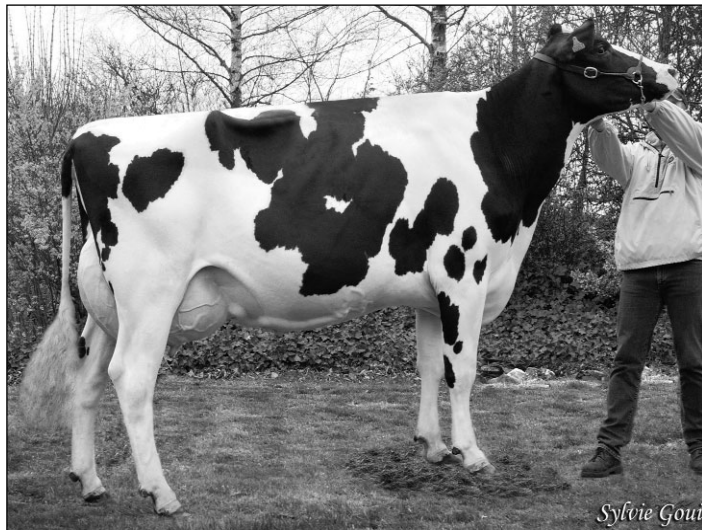

URSULA de Follezou TB-89-BEL

NINON EX-95-NT

Championne "Adultes" European Dairy Show 2006

<b>Index FRA 2009/1</b>	Type : CD	Mo	Ma	CC	Me				
<b>ISU</b>	-	-	-	-	-				
	Prod. : CD	Inel	Lait	TB	MG	TP	MP	CEL	
	Asc	-11	-461	+4,5	+19	-0,3	-17	+1,1	

\* SHAKER, demi-frère de SHOTTLE par DOMBINATOR, est très populaire au Royaume-Uni avec ses 20 filles de la période de testage classifiées EX ! Il produit des vaches modernes avec de remarquables attaches arrières. Egalement réputé pour ses caractères fonctionnels, il complète très bien cette lignée de vache hyper-puissante.