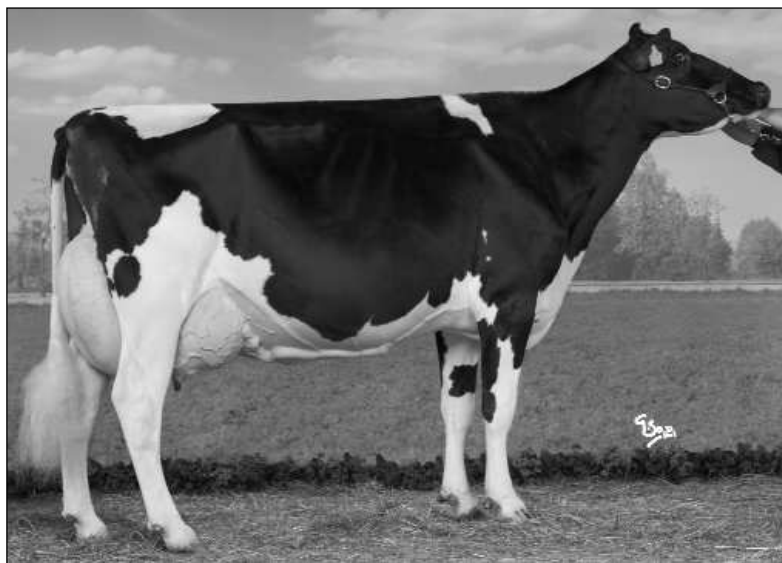

14

DUF DORA

FR 6504948746

Née le 29/03/2008

Vendeur :

GAEC DUFF HOLSTEIN

Jérôme Duffau

65140 Saint Sever de Rustan

Tél. +33 (0) 5 62 96 53 52 - GSM +33 (0) 6 84 63 11 14

AI-Pe DORIANA, demi-soeur de Duf DORA