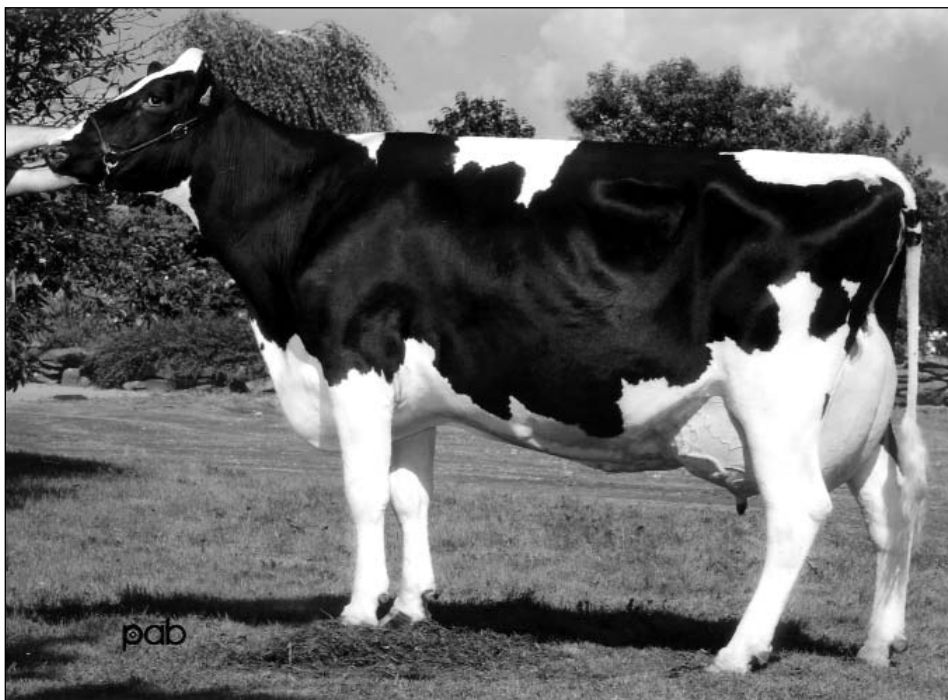

DT-DUCARA

FR 4437472578

Née le 12/03/2008

Vendeur :

GAEC DU TREIL

MM Egonneau Bocquier

Le Treil - 44270 Machecoul

Tel. / Fax +33 (0) 2 40 31 42 27

16

Lafougère Rudolph CARA →
EX-90 CAN

Index FRA 2008/01	Type	CD	Mo	Ma	CC	Me				
ISU	-	-	-	-	-	-				
-	Prod. :	CD	Inel	Lait	TB	MG	TP	MP	CEL	
	Asc.	38	+7	+325	-0,2	+11	-0,6	+6	-	

Famille
"LINDY CARA"

Regancrest DOLMAN

US000060540099

Lafougère Rudolph CARA EX-90 CAN

CA000010548218

FRA 2008/01

CD	INEL	Mo	ISU
70	-10		

02-01	305	7.873	4,10	3,44
03-00	305	8.448	3,90	3,37
04-08	305	12.147	4,20	3,41
05-09	305	14.284	4,00	3,27
06-11	305	12.247	3,80	3,38
09-01^{ec}	200	9.193		
Cumul		69.422	4,10	3,40

Startmore RUDOLPH

Ferre Lindy CARA TB-88 UK

02-01	305	6.718	4,20	3,46
03-04	305	10.455	3,73	3,37
04-05	305	12.570	3,41	3,27
05-06	305	11.394	4,02	3,28

Townson LINDY

Lylehaven CORSICA TB-86 CAN 1*

02-01	305	8.421	3,90	3,20
03-05	305	9.398	4,30	3,40
04-05	305	11.055	4,30	3,40
Cumul 4 L		44.269	4,30	3,40

* RUDOLPH CARA, en cours de 6ème lactation, démontre toutes les qualités de longévité de son père RUDOLPH. Classifiée EX, elle s'est beaucoup affirmée au fur et à mesure de ses lactations.

* LINDY CARA a été nommée All-Canadian. Elle a été exportée au Royaume-Uni en cours de 1ère lactation.

* DOLMAN éminent représentant de la souche DELLIA complète bien RUDOLPH, en particulier pour le développement de l'avant main.

4e p : To-Mar BLACKSTAR
4e m : **Fidelity Mark CORINTHIA** TB-87 USA
04-00 305 13.798 3,60 3,40

5e p : Walkway Chief MARK
5e m : **Superfine Electra CORADEE** TB-88 USA
03-03 305 11.898 3,70 2,90

6e p : Thonyma ELECTRA
6e m : **Fountain-Farm Jet CORA SUE** EX-91
Cumul 4 L 45.573 4,00 3,30

7e p : Arlinda JET STREAM