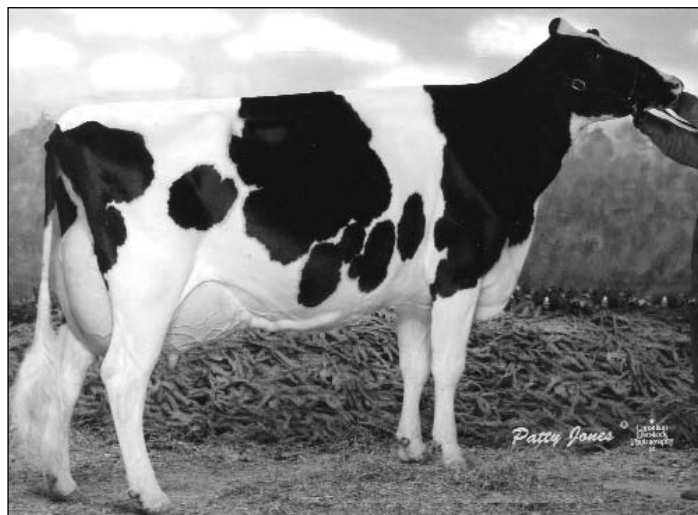

Crackholm ITALIA TB-89 CAN 4 ans**Dreane Astre INKSOU EX-96 CAN 2***

Index FRA 2008/01	Type	CD	Mo	Ma	CC	Me				
ISU	-	-	-	-	-	-				
-	Prod.	CD	Inel	Lait	TB	MG	TP	MP	CEL	
	Asc.	38	-4	+183	-1,3	-3	-0,8	-1	-	