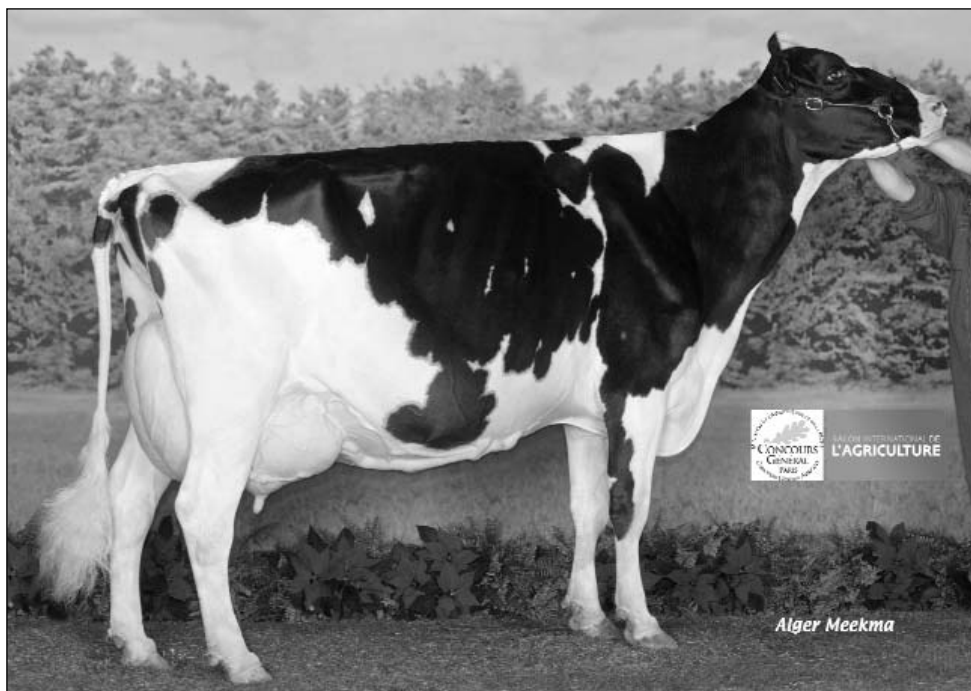

DPG CHIMEN

FR 6950440958

Née le 15/08/2007

Vendeur :

GAEC DEJOIN-PONCET-GAYET

Cyril Poncet

Les Fouillouses - 69610 - Haute Rivoire

Tel. +33 (0) 4 74 26 34 58 - GSM +33 (0) 6 83 43 74 29

15

OMANIE de Las Peces
EX-93

Index FRA 2008/01	Type :	CD	Mo	Ma	CC	Me			
ISU (Asc.)		36	+2,1	+1,7	+1,3	+0,8			
+121	Prod. :	CD	Inel	Lait	TB	MG	TP	MP	CEL
		36	+ 3	+192	+0,6	+13	-0,6	+0	+0,5

Famille
"OMANIE"

Highland-H Stormin NORMAN

FRU122217650

ROXY de Las Peces TB-85 NT (84/91/86/80)

FR 8235083930

FRA 2008/01

CD	INEL	Mo	ISU
59	+26	+2,0	+138

02-01	304	10.554	3,50	3,21
03-01	305	9.042	3,76	3,36
04-09	305	12.494	3,99	3,13
07-02 ec102		2.960	3,78	2,83

Wa-Del CONVINCER

OMANIE de Las Peces EX-93

02-00	293	9.587	3,99	3,41
03-00	300	12.066	3,89	3,23
04-00	305	12.087	3,57	3,26
05-00	305	11.248	3,92	3,27
06-02	305	13.635	3,80	3,20
07-10	305	12.479	3,77	3,17
09-02ec	146	6.063	3,66	3,04

Parker Aero WADE

MANILLE B-81

1e	274	7.361	3,94	3,56
HL 2e	305	12.076	3,71	3,24
Cumul 5 L		60.802	3,95	3,35

* ROXY, la mère de CHIMEN, est également la mère de TOXY de Las Peces (p. DERRY), Réserve championne à Aquitanima

* Quant à OMANIE, elle présente un palmarès extrêmement impressionnant. Elle est deux fois 1ère de section et Meilleure Laitière au Salon de l'Agriculture, à Paris, Grande Championne et Meilleure Mamelle à Aquitanima... Elle est aussi mère à taureaux pour Midatest.

* La production n'est pas en reste sur la souche. ROXY, OMANIE et MANILLE présentent des lactations impressionnantes avec des productions supérieures à 12.000 kg en 305 j.

* NORMAN, dont les filles dominant actuellement les lots de génisses, confirme l'ancrage morphologique de la souche. Avec un pedigree qui comprend encore des taureaux comme JUROR, SOUTWIND, ENHANCER et MOWRY PARLIAMENT.