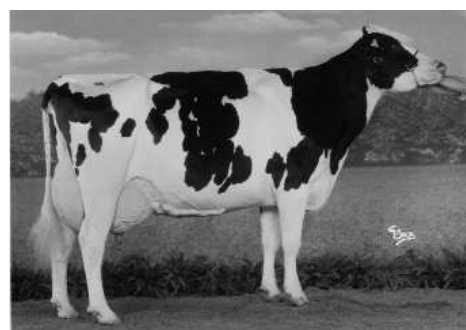

AI-Pe Astre
VECTRA
EX-93 FRA