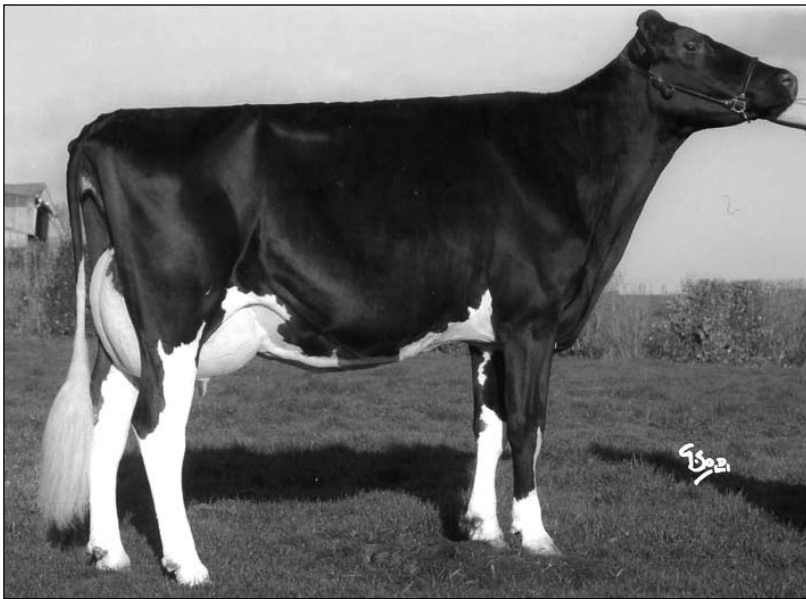

CARAVELLE

FR 2941260606

Née le 20/08/2007

Vendeur :

GAEC CABON

Cabon Patrick & Jean-Luc

Guezou - 29830 Plourin

Tél : + 33 (0)2 98 89 24 17 - Fax : +33 (0)2 98 89 26 24

20

← UMEA TB-86 NT