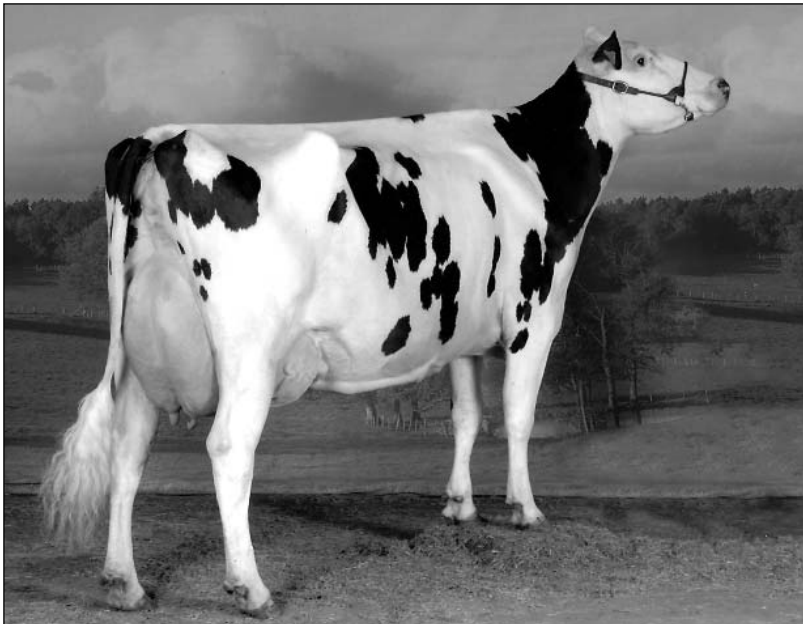

24

COSTELOU CVF

FR 2219042524

Née le 27/05/2007

Vendeur :

GAEC LE DRUILLENNEC

Christelle, Stéphane & Thierry Le Druilennec

Kerderrien 22390 Gurunhuel

Tél. +33 (0) 6 87 03 59 61 - Fax +33 (0) 2 96 21 80 47

RESTALOU TB-89