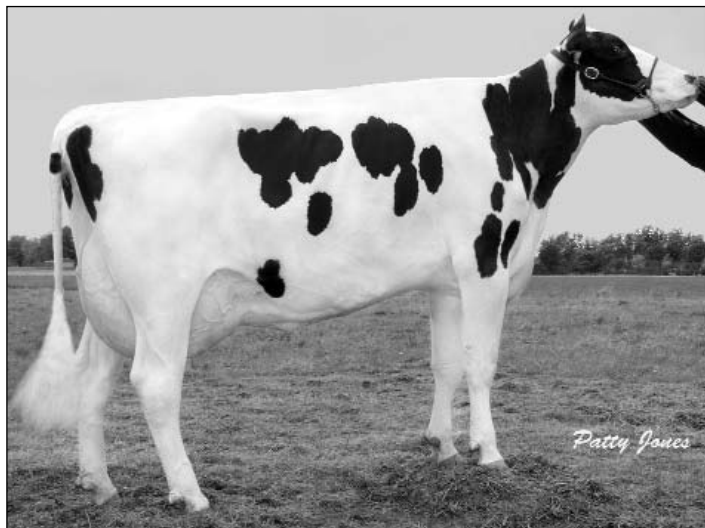

Medway Outside NINJA TB-89 CAN