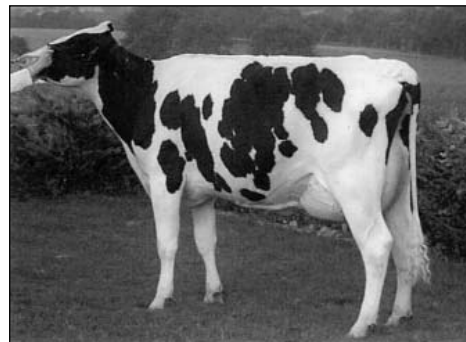

ULEMA TB-86 NT