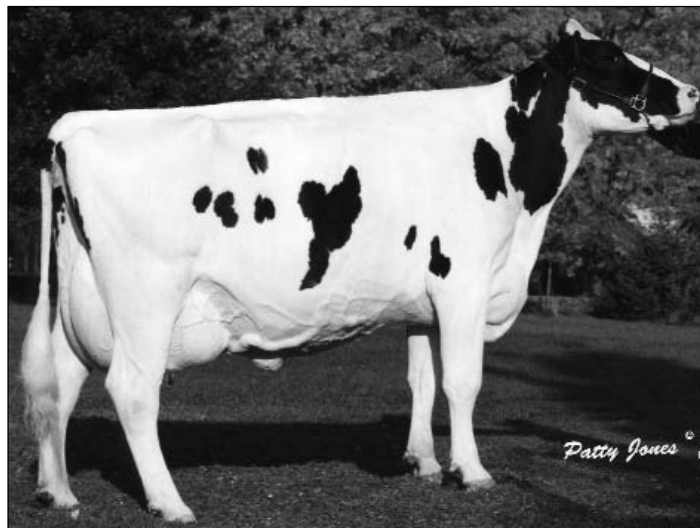

Medway Mark NINA TB-87 2*

Index FRA 2008/01	Type : CD	Mo	Ma	CC	Me				
ISU	-	-	-	-	-				
-	Prod. : CD	Inel	Lait	TB	MG	TP	MP	CEL	
	-	-	-	-	-	-	-	-	

Famille
"STAR B NANCY"

Pennview INTRUDER

CA 00009313510

AMEDWAY TB-86 NT (86/85/84/87)
FR 2936423515

FRA 2008/01
CD INEL
Asc +32

02-04 43 1.355 5,95 3,41

Hartline TITANIC

Medway Outside NINJA TB-89 CAN

02-03	305	9.974	4,10	3,27
03-04	305	10.394	4,26	3,36
04-04	305	10.370	4,40	3,40

Comestar OUTSIDE

Medway Rudolph NICOLE BP-84 CAN

02-00 305 9.905 3,80 3,10

* Une INTRUDER issue d'une famille inédite en Europe. MEDWAY OUTSIDE NINJA s'est imposée en concours. Ses 6 filles pointées sont toutes BP et mieux.

* La puissance d'INTRUDER et la finesse de TITANIC font un montage parmi les plus complémentaires en type

* OUTSIDE et RUDOLPH sont parmi les meilleurs taureaux de l'histoire de la race pour les caractères de santé. Une bonne base pour construire et élever.

* Avec 4 générations de vaches souches Etoile au Canada, vous avez la sécurité d'un pedigree profond et solide.

4e p : Startmore RUDOLPH
4e m : **Madway Mark NINA TB-87 2***
04-08 305 11.340 4,00 3,30

5e p : Walkway Chief MARK
5e m : **Madway Star B NANCY TB-88 4***
Cumul 8 L 81.178 4,00 3,40

6e p : Hanoverhill STARBUCK
6e m : **Cedar Bluff Marquis NORMA EX 2***

7e p : Agro Acres Marquis Ned
7e m : **Cedar Bluff Flossie MAY TB-86 2***

8e p : Meadolake CITATION H