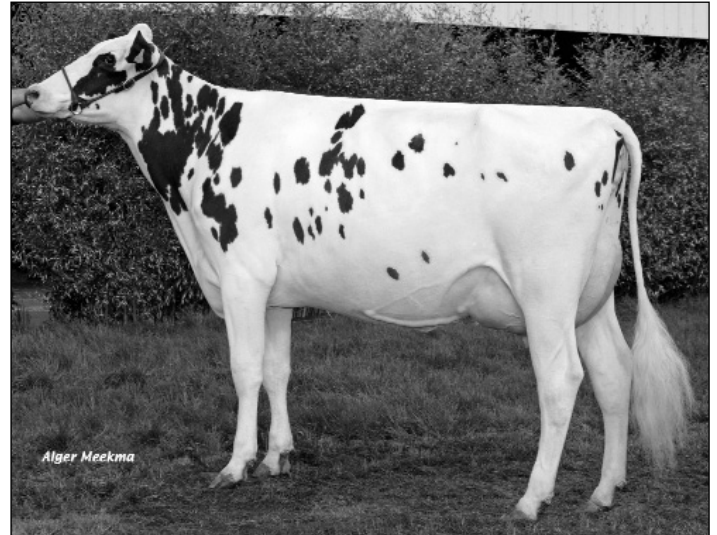

AUDREY TB-87