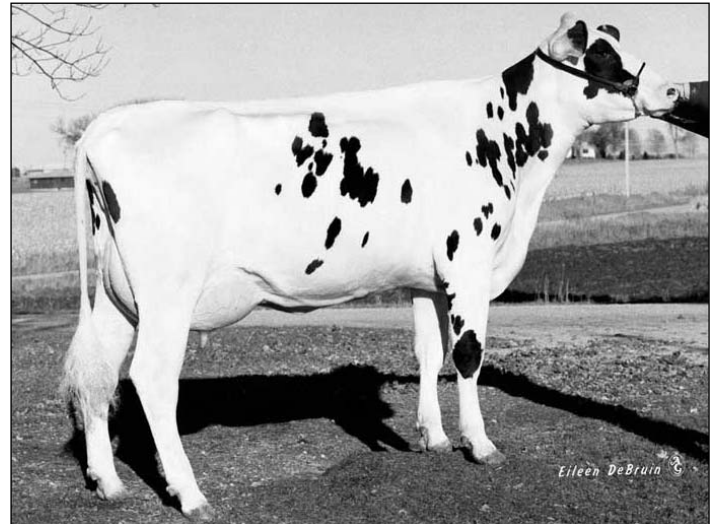

Dixie-Lee Luke BLIZZARD EX-90 GMD DOM

Index FRA 2008/01	Type	CD	Mo	Ma	CC	Me				
ISU	-	-	-	-	-	-				
-	Prod. :	CD	Inel	Lait	TB	MG	TP	MP	CEL	
	Asc.	42	+ 19	+764	-2,1	+14	-0,6	+19	-	

Famille
"PEGGY"

Regancrest Elton DURHAM

FRUS02250783

Carrousel Win BLANCHE EX-90 USA

FRU127030645

FRA 2008/01

CD INEL Mo ISU

74 +30

02-03 305 13.429 3,70 3,27

05-03 305 12.989 4,40 3,28

Ladys-Manor WINCHESTER

Dixie-Lee Luke BLIZZARD EX-90

02-02 305 13.588 4,10 3,82

07-01 305 13.354 3,40 2,90

08-09 305 12.415 3,69 3,00

09-10 305 11.462 3,60 2,90

Cumul 4 L 57.004 3,70 3,20

Norriellake Cleitus LUKE

Prices Melwood BETSY EX-91 BLF

02-01 305 12.723 3,90 3,30

06-03 305 13.572 3,89 3,10

Cumul 2 L 50.209 3,80 3,40

* Une rare opportunité d'acquérir en Europe une fille de DURHAM issue d'une grande souche américaine.

* La souche "PEGGY" est l'une des plus travaillées aux USA. LUKE BLIZZARD et MELWOOD BESS ont toutes les deux été n° 1 du classement CTPI.

* Les taureaux MTOTO et ROTHENEUF sont tous les deux issus de cette même souche.

* 8 générations de vaches TB ou EX, toutes créditées des distinctions GMD DOM

4e p : Arlinda MELWOOD

4e m : **Prices Valiant BESS EX-91**

06-02 305 12.197 4,00 3,40

5e p : S-W-D VALIANT

5e m : **Viethsons Bootpeg BELL BESS TB-86**

04-05 305 15.513 3,50 2,90

6e p : Carlin-M Ivanhoe BELL

6e m : **Holtex Elevation BOOTPEG SANDRA EX-90**

Cumul 5 L 67.313 3,40 2,80

7e p : Round-Oak Rag Apple ELEVATION

7e m : **Holtex Triune S PEGGY EX-91**

Cumul 7 L 75.072 3,60

8e p : Paclamar BOOTMAKER

8e m : **Holtex Sensational PEGGY EX-93**

Cumul 7 L 81.748 3,7

9e p : Skokie S SENSATION NED