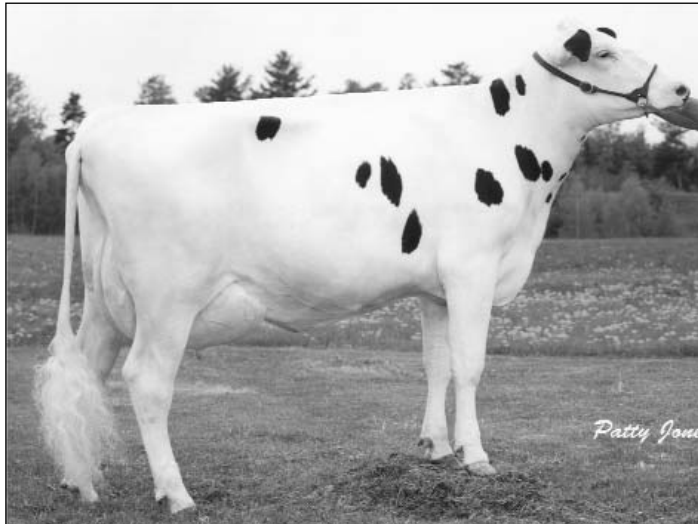

Carrousel Win BLANCHE EX-90 USA GOM DOM