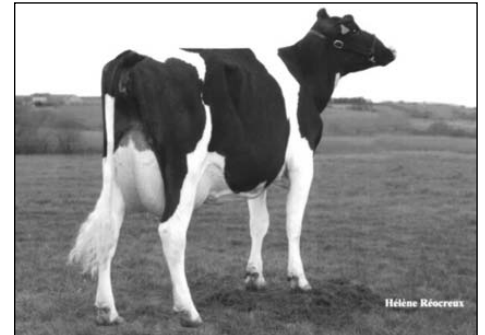

VALSEUSE TB-87,
Pleine soeur de VEDETTE

ROSIERE EX-90