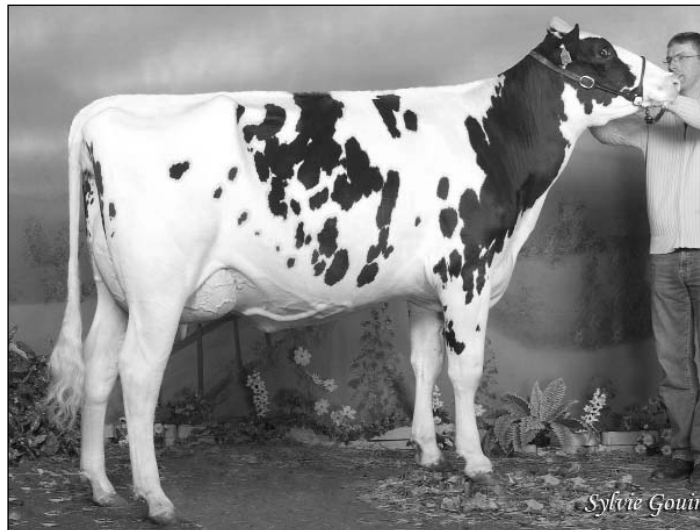

GARDENIA TB-85 FRA NT

Index FRA 2008/01	Type :	CD	Mo	Ma	CC	Me			
ISU (Asc.)	Asc.	31	+2,2	+1,9	+1,5	+0,0			
+139	Prod. :	CD	Inel	Lait	TB	MG	TP	MP	CEL
	Asc.	32	+29	+1074	-1,2	+32	-0,7	+25	-0,1

Famille
"SNOW-N DELLIA"

Pennview INTRUDER

CA000009313510

Copa VERONNE TB-85 NT (88-87-85-76)
FR 4240802381

FRA 2008/01	CD	INEL	Mo	ISU
	45	+24	+1,8	145

02-05	305	8.517	3,92	3,47
03-09 ec 75		2.812	3,56	3,19

WIGALD

GARDENIA TB-85 FRA NT (87-89-81-81)

02-02	305	10.324	4,33	3,53
04-07	305	11.768	4,16	3,39

Boss IRON

Fantasy Debby-Jo TB-88 ITA

02-09	305	12.733	3,86	3,01
04-09	305	14.231	4,66	2,77
06-01	305	13.191	4,59	2,68
07-05	305	11.745	4,10	3,09

* La souche DELLIA est sans aucun doute la meilleure pour transmettre la morphologie. DUNDEE, DERRY, DANTE, DURHAM, MANDELIN, EMPIRE, FREDDY HGF et bien d'autres sont issus de cette famille et ont marqué de leur empreinte leurs descendance.

* Ce rameau, issu d'une importation réalisée en Europe par HGF (ancien nom de Genes Diffusion), est un des plus productifs. Très développé en Italie et en Angleterre, il fournit une morphologie impeccable et des productions impressionnantes. Il a produit des mâles comme BRITT (Italie) ou DICTATOR (Angleterre).

* WIGALD (fils de WADE de la famille de CHAMPION) et IRON apporte de l'originalité. Et INTRUDER, dont les premiers veaux sont impressionnants, confirmera le potentiel lait et les squelettes stylés de la souche.

4e p : Carol Prelude MTOTO
4e m : Fantasy ZISKY TB-87 ITA
02-09 305 11.873 4,10 3,30

5e p : Maizefield BELLWOOD
5e m : FRISKY HGF EX-91 ITA
06-01 305 14.531 3,55 3,06

6e p : To-Mar BLACKSTAR
6e m : Snow-N Denises DELLIA EX-95-USA
Cumul 4 L 81.757 3,90 3,40

7e p : Walkway Chief MARK
7e m : Snow-N Dorys DENISE EX-90
Cumul 4 L 51.715 3,60 3,20

8e p : Carlin-M Ivanhoe BELL