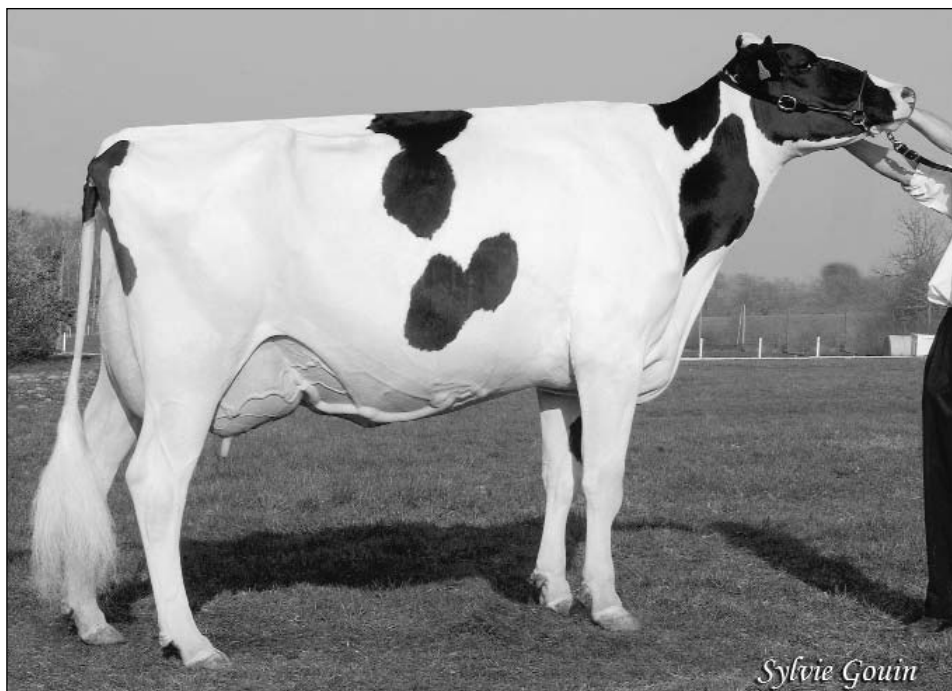

DSPO DIVA

FR 6505088412

Née le 13/01/2008

Vendeur :

GAEC DE CERISOS
& GAEC DUFF HOLSTEIN

65140 Saint Sever de Rustan

B. Despeaux, tél. +33 (0) 6 85 80 36 05 - J. Duffau, tél. +33 (0) 6 84 63 11 14

31