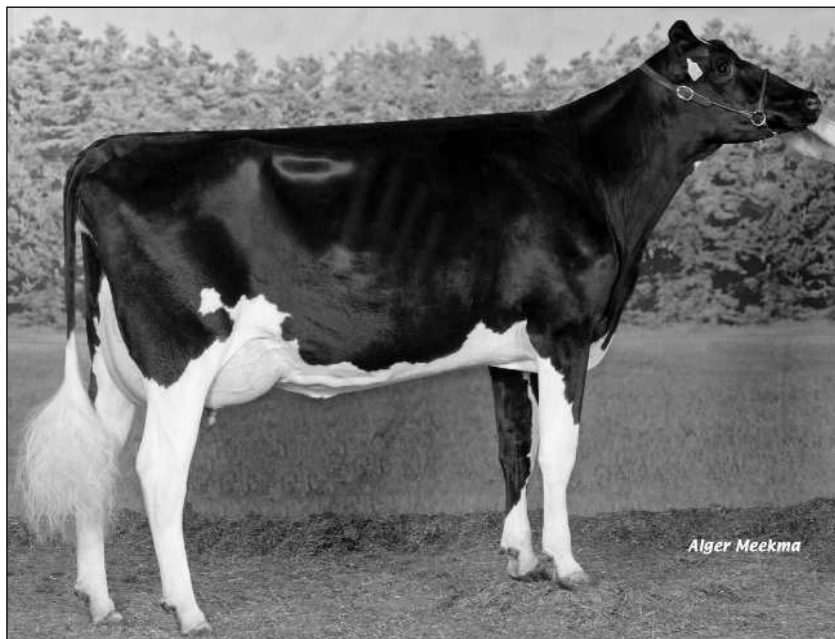

01

Southland Gold SHARON4

NL 438266340

Née le 23/03/2006

Vendeur :

SOUTHLAND HOLSTEINS

Blauwhoefsedreef 2

4847 ND - Teteringen - Pays-Bas

Tel. +31(0) 765.874.931 - Fax +31(0) 765.874.931

← Southland Gold SHARON4 TB-87 NLD