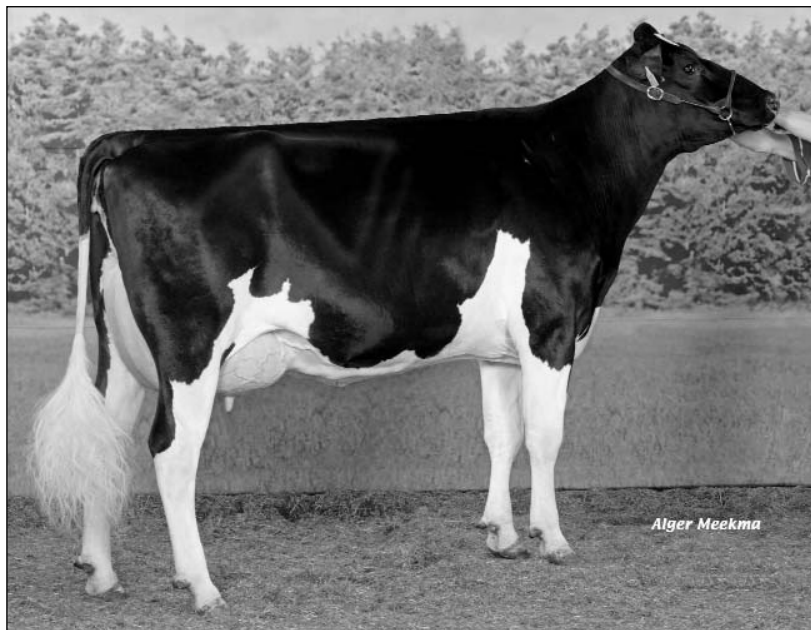

02

Southland Shottle Sharon3 TB-86 NLD

Junge CELSIUS SCANT EX-92 USA

Index FRA 2008/01	Type : CD	Mo	Ma	CC	Me				
ISU	-	-	-	-	-				
-	Prod. : CD	Inel	Lait	TB	MG	TP	MP	CEL	
	Asc.	51	+1558	-1,2	+52	-0,7	43	-	