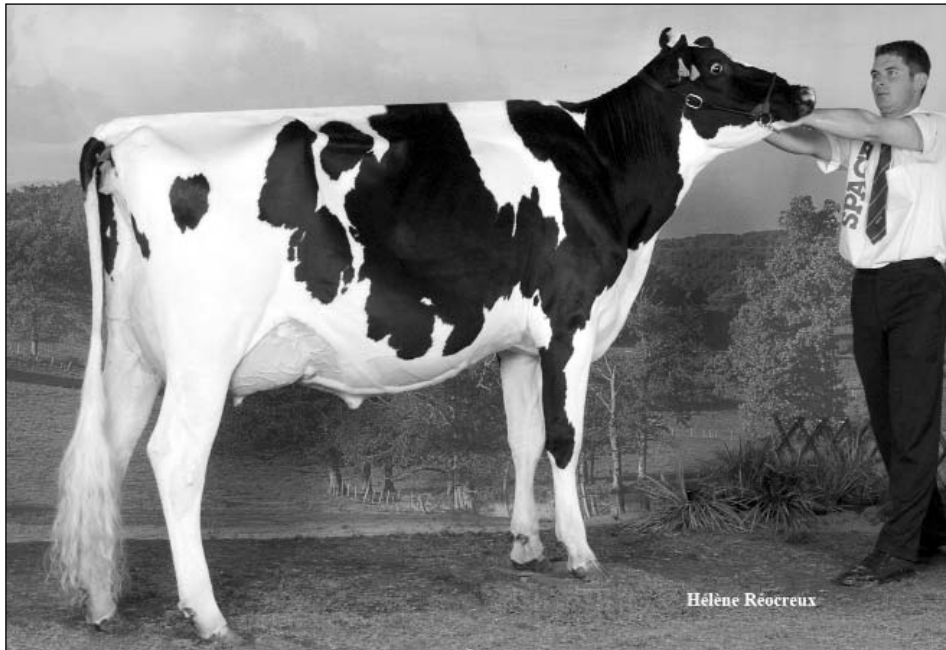

ULANKA TB-88 (91/87/82/87)

FR 2221610346

Née le 29/12/2003

Vendeur :

GAEC BOTREL

La Ville Es Chien

22120 - Hillion

Tél. Ludovic +33 (0) 6 62 55 77 50

4e p : Kingstead Valiant AB

5e p : TRAD

* ULANKA est une jolie vache à concours avec du Style et de grande qualité dans son système mammaire.

* Pour sa première participation à un concours, ULANKA s'est classée 3ème et a été désignée Meilleur pis de section au départemental 2008 des Côtes d'Armor