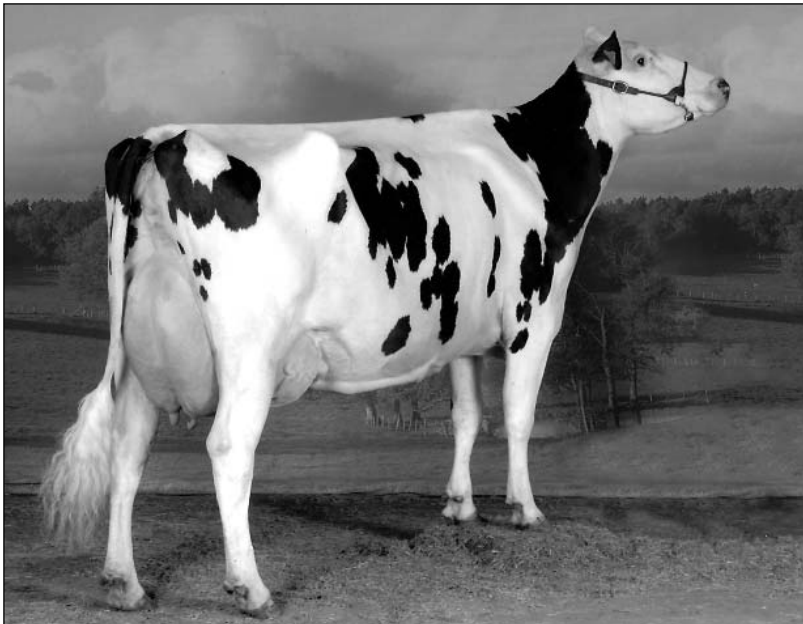

**RESTALOU TB-89****Willowlyn Elevation LOU EX-94**

<b>Index FRA 2008/01</b>	Type :	CD	Mo	Ma	CC	Me			
<b>ISU (Asc.)</b>		38	+2,5	+2,0	+0,9	+1,5			
<b>+150</b>	Prod. :	CD	Inel	Lait	TB	MG	TP	MP	CEL
		37	+33	+637	+1,7	+42	+0,6	+24	+0,9