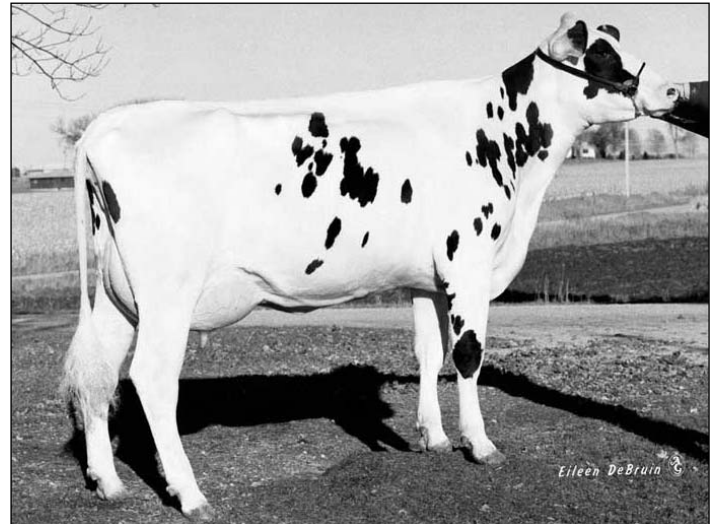

**Carrousel Win BLANCHE EX-90 USA GOM DOM****Dixie-Lee Luke BLIZZARD EX-90 GMD DOM**

Index FRA 2008/01	Type	CD	Mo	Ma	CC	Me				
<b>ISU</b>	-	-	-	-	-	-				
-	Prod. :	CD	Inel	Lait	TB	MG	TP	MP	CEL	
	Asc.	42	+ 19	+764	-2,1	+14	-0,6	+19	-	