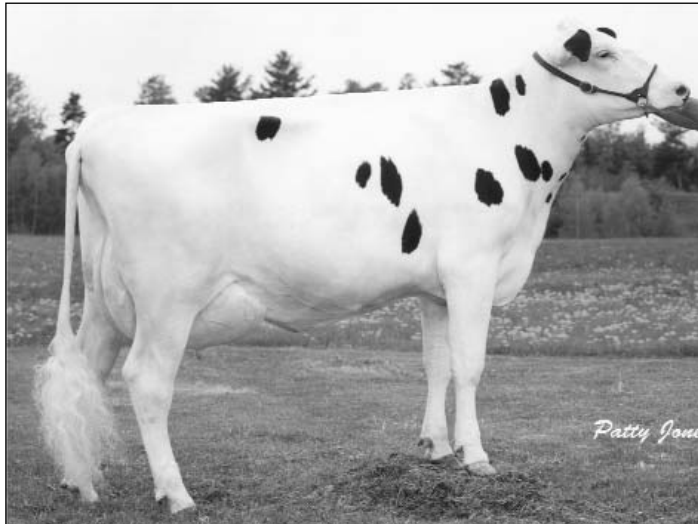

**Carrousel Win BLANCHE EX-90 USA GOM DOM****Dixie-Lee Luke BLIZZARD EX-90 GMD DOM**

Index FRA 2008/01	Type	CD	Mo	Ma	CC	Me				
<b>ISU</b>	-	-	-	-	-	-				
-	Prod. :	CD	Inel	Lait	TB	MG	TP	MP	CEL	
	Asc.	42	+ 19	+764	-2,1	+14	-0,6	+19	-	