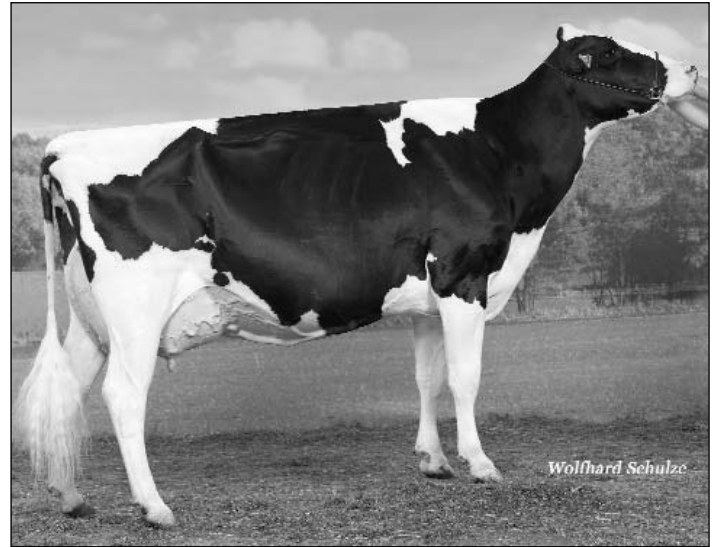

COUM VENIS TB-87 NT (89/85/87/86) à 3 ans 04 mois**PHILIPPINE EX-93 AUT**

Index FRA 2008/01	Type :	CD	Mo	Ma	CC	Me				
ISU (Asc.)	Asc.	35	+3,1	+2,2	+2,8	+1,4				
+121	Prod. :	CD	Inel	Lait	TB	MG	TP	MP	CEL	
	Asc.	35	+1	+104	-3,4	-24	+0,6	+7	-0,1	

02-00	305	7.648	3,84	3,33
03-09	289	8.071	3,94	3,34
05-01	305	13.848	4,19	3,33

Parker Aero WADE**NADIA TB-89**

02-02	305	8.767	3,35	3,05
03-01	305	10.053	3,33	3,21
04-01	305	8.955	3,66	3,18

* Un des plus beaux pedigree pour obtenir une super-vache de concours : la force de DAMION x le style et les mamelles de TALENT x l'incroyable PHILIPPINE. Au fur et à mesure des générations, les pointages sont solides. On remonte à une importation canadienne de la fin des années 60 développée dans l'élevage Le Doujet (Morbihan).