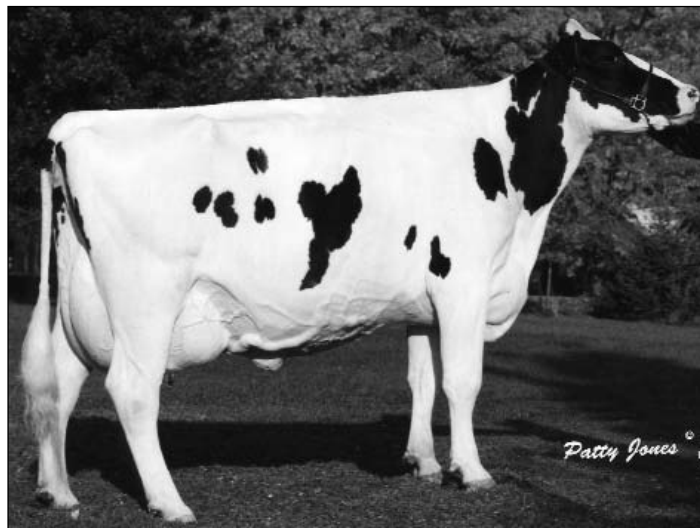

Medway Outside NINJA TB-89 CAN

Medway Mark NINA TB-87 2*

Index FRA 2008/01	Type : CD	Mo	Ma	CC	Me				
ISU	-	-	-	-	-				
-	Prod. : CD	Inel	Lait	TB	MG	TP	MP	CEL	
	-	-	-	-	-	-	-	-	

Famille
"STAR B NANCY"

Pennview INTRUDER

* La puissance d'INTRUDER et la finesse de TITANIC font un montage parmi les plus complémentaires en type

* OUTSIDE et RUDOLPH sont parmi les meilleurs taureaux de l'histoire de la race pour les caractères de santé. Une bonne base pour construire et élever.