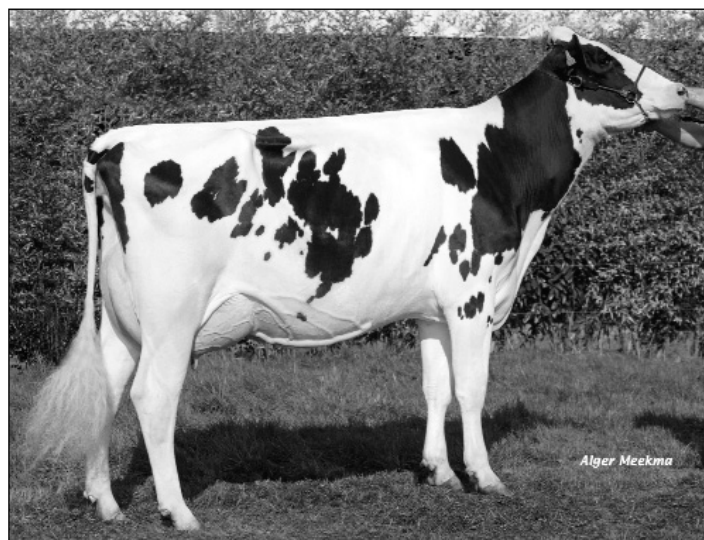

37

CHERRY

FR 2941260631

Née le 16/09/2007

Vendeur :

GAEC CABON

Cabon Patrick & Jean-Luc

Gouezou - 29830 Plourin

Tél : + 33 (0) 2 98 89 24 17 - Fax : +33 (0) 2 98 89 26 24

ANDOULOUSE TB-87,
SHOTTLE x UMELINE TB-86 x ROSIERE EX-90