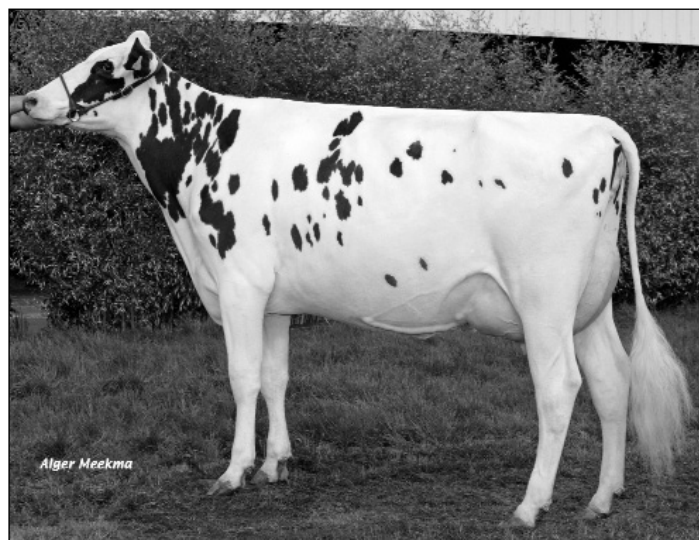

AUDREY TB-87