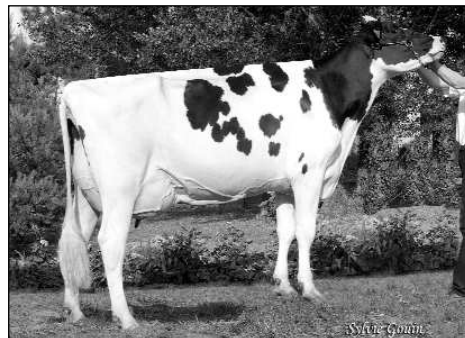

43

OLIVIA EX-90

SYMPHONIE TB-86 NT

(Jesther x Olivia)

En 2 lact. : 52.911 kg

UTETRY TB-86 NT

(Morty x Olivia)

Top prix vente VIP
National Pau 2004