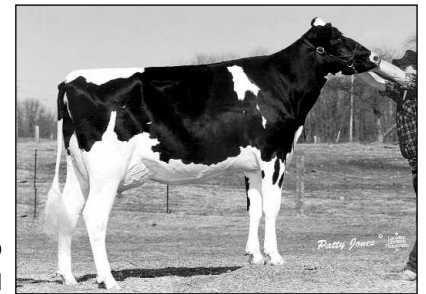

Gen-I-Beq Morty BECKY TB-86 2 ans CAN

Braedale **BALER TWINE**
TB-88 CANBraedale **GYPSY GRAND**
TB-88 CAN

Index FRA 2008/01	Type	CD	Mo	Ma	CC	Me				
ISU	-	-	-	-	-	-				
	Prod.	CD	Inel	Lait	TB	MG	TP	MP	CEL	
	Asc	36	+31	+1130	-0,2	+45	-1,2	+24	-	